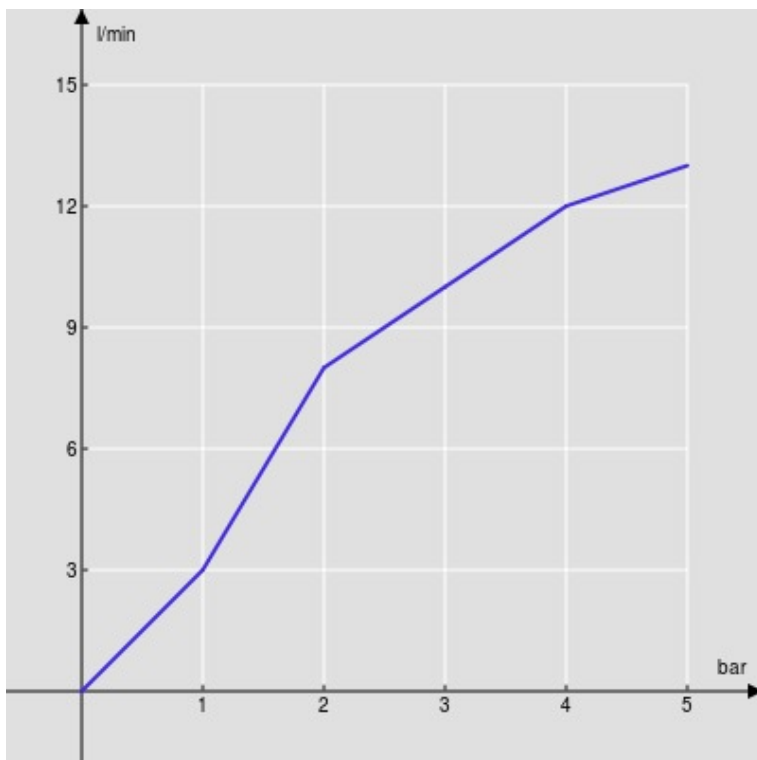

SPECIFICHE

Monocomando Chrome con rivestimento FENIX NTM®
Chrome
Bocca girevole 360°
Aeratore anticalcare M 24 x 1
Flessibili inox ø 3/8"
Limitatore di portata con freno al 50%

CERTIFICAZIONI

DIAGRAMMA DI PORTATA: ACQUA CALDA/FREDDA

— Aeratore

DIAGRAMMA DI PORTATA: ACQUA MISCELATA

— Aeratore