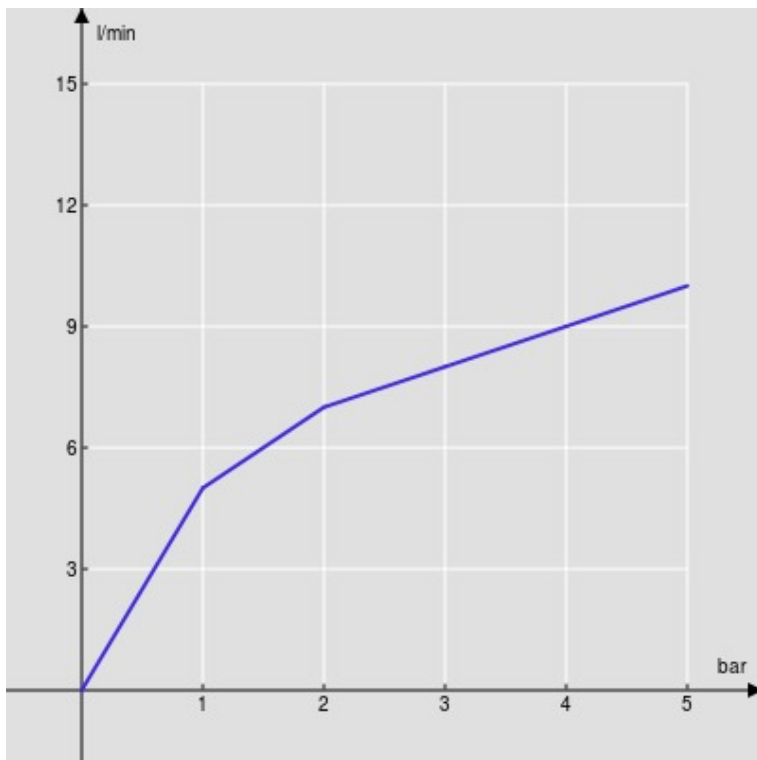

SPECIFICHE

Monocomando Chrome con rivestimento FENIX NTM®
Chrome
Bocca girevole 360°
Aeratore anticalcare M 24 x 1
Flessibili inox ø 3/8"
Limitatore di portata con freno al 50%

CERTIFICAZIONI

DIAGRAMMA DI PORTATA: ACQUA CALDA/FREDDA

— Aeratore

DIAGRAMMA DI PORTATA: ACQUA MISCELATA

— Aeratore